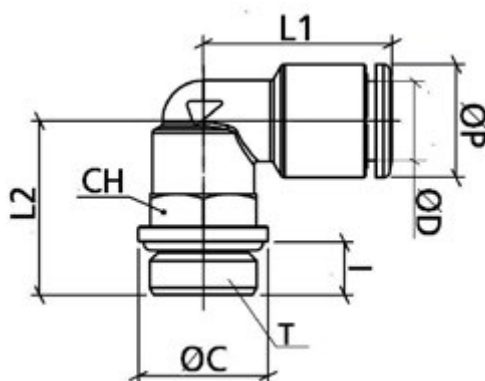

Varenummer: 589OTRL12G04

Beskrivelse: Metal Push-in fitting, vinkel- Ø12 /G 1/2", m. o-ring
Type: OTRL12G04, forniklet messing

Mål

CH = 20

ØP = 19

I = 9

L1 = 31

L2 = 29

T = G1/2"

Vægt = 63

ØC = 25

ØD = 12